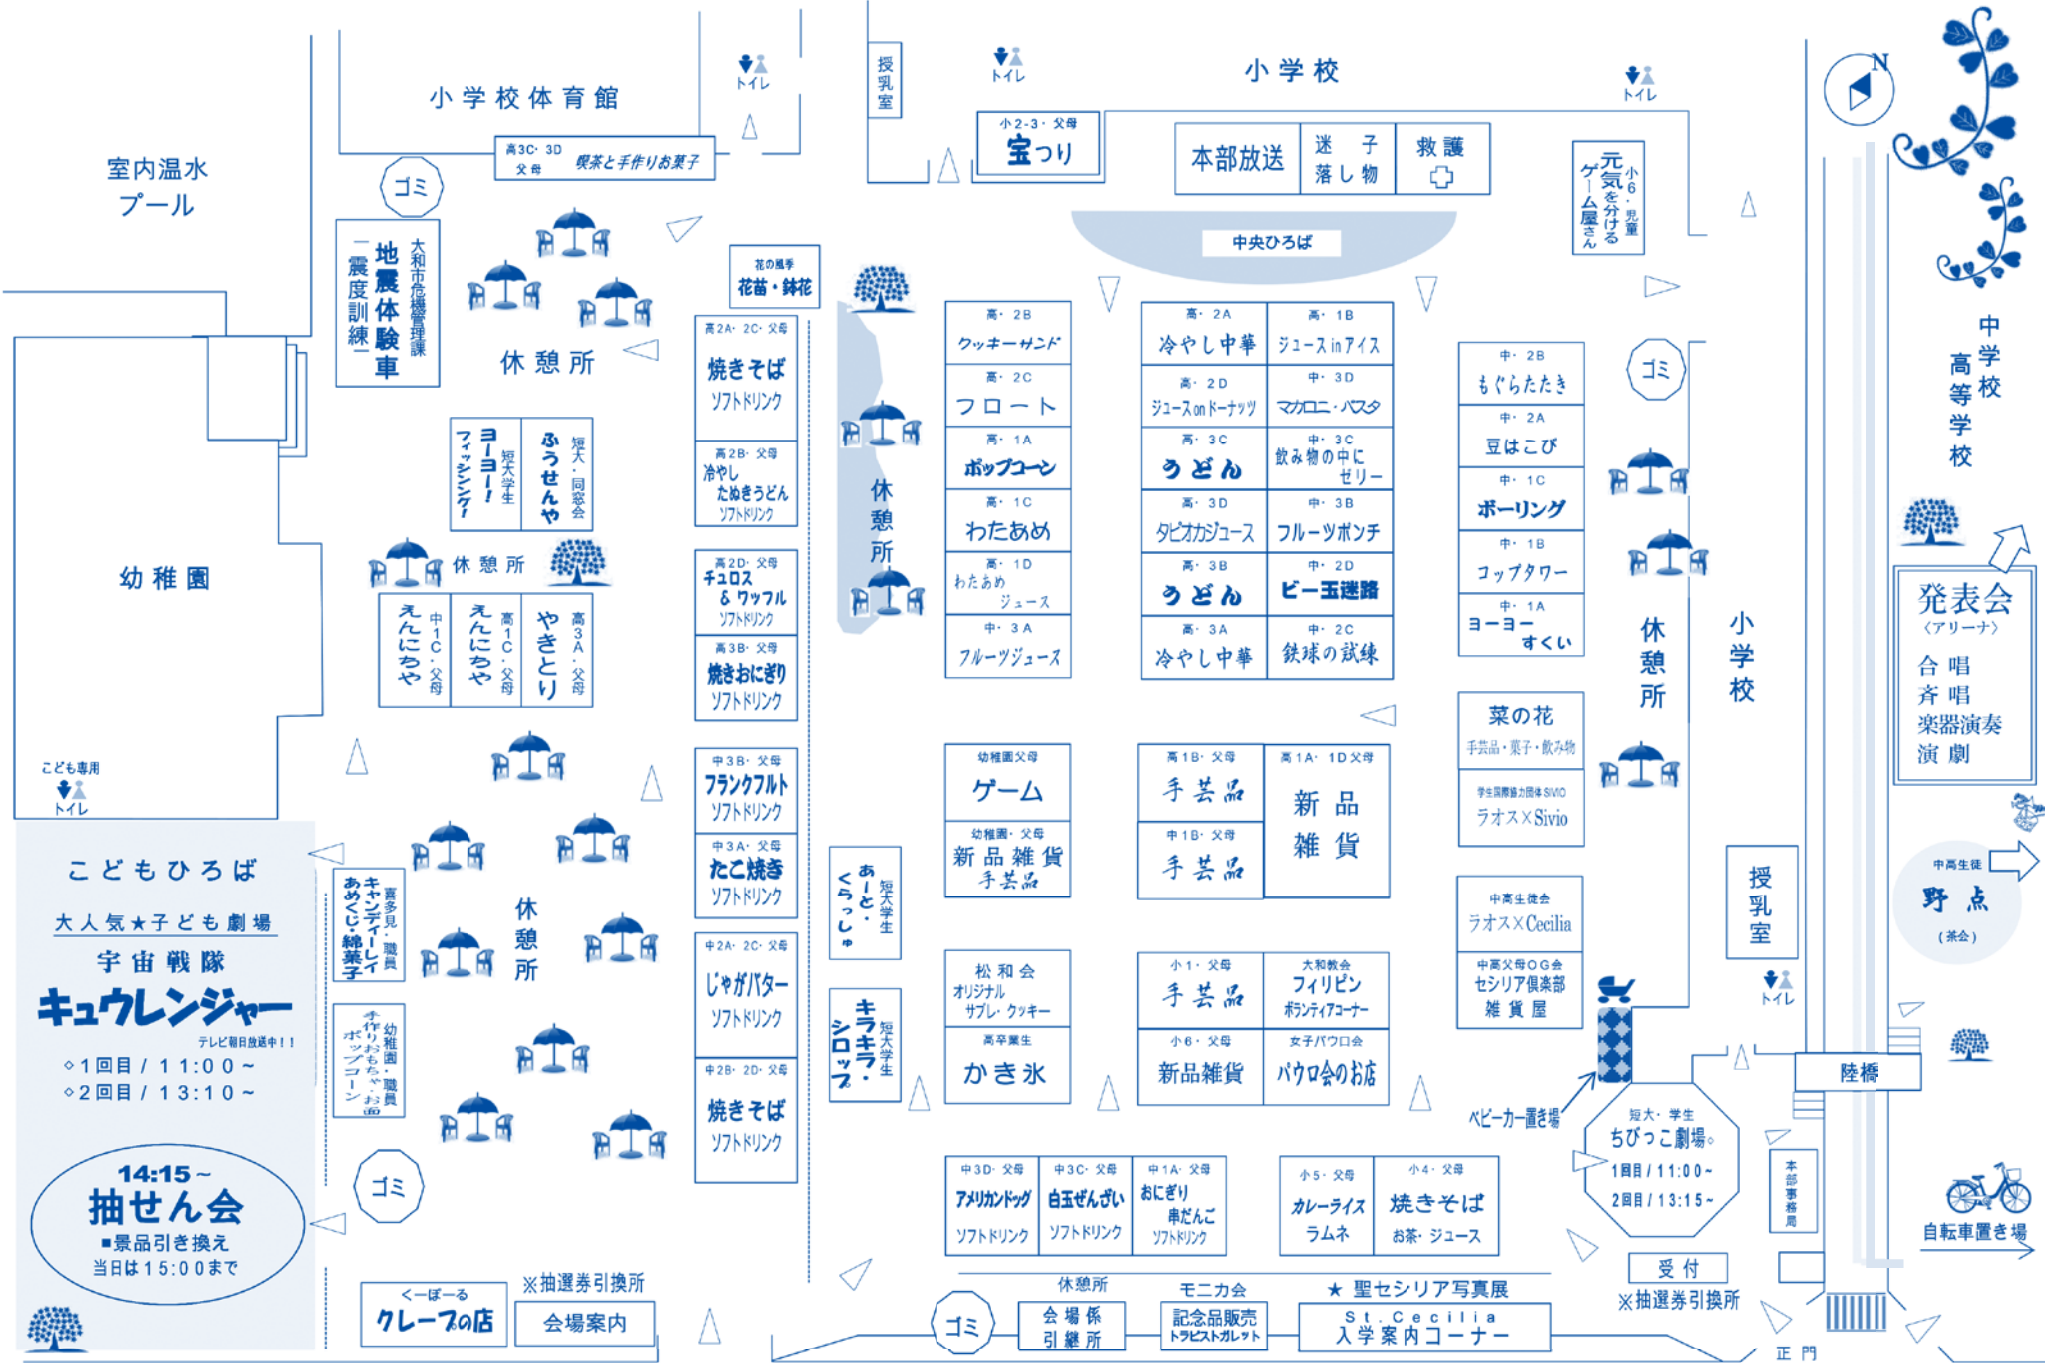

## 八角堂

短大生による“ちびっこ劇場”  
①11:00～ ②13:15～  
(裏面参照)

中央ひろば  
9:50～オープニング  
小学生マーチングバンド

# 2017 青葉祭会場MAP

St.Cecilia

※ 雨天の場合は雨天版配置図に変更となります。